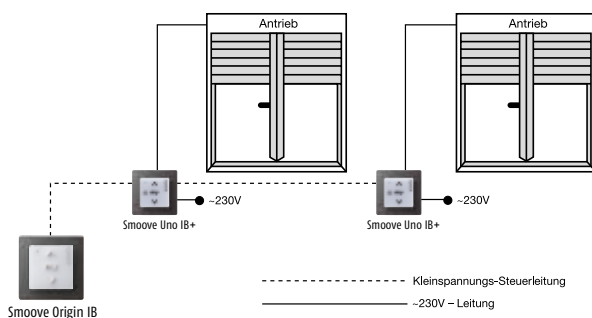

Zentraltaster Smooove Origin IB

Manuelle Steuerung mehrerer Antriebe über IB-Bus.
Zentralsteuerung in Verbindung mit Motoreinzelsteuergerät
Smooove Uno IB+.

Produktvorteile

- **Komfortable Zentral- oder Gruppenbedienung**
- **Einfache und schnelle Montage durch mitgelieferte Befestigungsplatte**
- **my-Taste zum Abruf einer preferierten Zwischenposition**
- **Kompatibel im Design mit Somfy Smooove Uno IB+ Serie**

Smooove Origin IB Pure Shine

Artikel-Nr.	*VK exkl. MwSt.
1 811 272	35,50 €

Lieferumfang: Smooove Origin IB, je eine Befestigungsplatte für Somfy-Rahmen und für andere Schalterprogramme, Installationsanleitung, Passender Adapterrahmen auf Anfrage.

Technische Daten

Eingangsspannung (max.):	24 V / 50 mA
Betriebstemperatur:	0 °C bis + 45 °C
Schutzart:	IP 20
Schutzklasse:	III
Anschlussterminal:	Schraubklemmen
Abmessungen in mm (H x B x T):	50 x 50 x 27

Funktionsprinzip

Anschluss