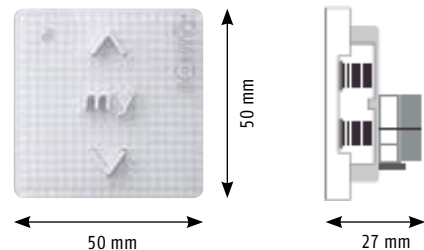

Zentraltaster Smooove Origin IB

Manuelle Steuerung mehrerer Antriebe über IB-Bus.
Zentralsteuerung in Verbindung mit Motoreinzelsteuergerät
Smooove Uno IB+.

Produktvorteile

- **Komfortable Zentral- oder Gruppenbedienung**
- **Einfache und schnelle Montage durch mitgelieferte Befestigungsplatte**
- **my-Taste zum Abruf einer preferierten Zwischenposition**
- **Kompatibel im Design mit Somfy Smooove Uno IB+ Serie**

Smooove Origin IB Pure Shine

Artikel-Nr.	*VK exkl. MwSt.
1 811 272	35,50 €

Lieferumfang: Smooove Origin IB, je eine Befestigungsplatte für Somfy-Rahmen und für andere Schalterprogramme, Installationsanleitung, Passender Adapterrahmen auf Anfrage.

Technische Daten

Eingangsspannung (max.):	24 V / 50 mA
Betriebstemperatur:	0 °C bis + 45 °C
Schutzart:	IP 20
Schutzklasse:	III
Anschlussterminal:	Schraubklemmen
Abmessungen in mm (H x B x T):	50 x 50 x 27