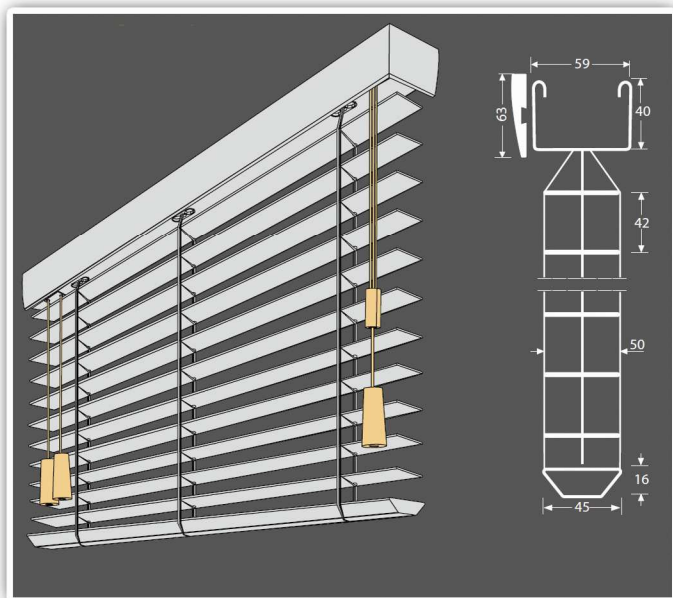

RENÉ DECKER • SONNENSCHUTZSYSTEME

JALOUSIESHOP.NET • ONLINESHOP FÜR SONNENSCHUTZ NACH MAß

- Maßanfertigung
- Echtholzjalousien aus Phoenixholz
- Lamellenbreite 50 mm in 8 verschiedenen Dekoren
- Lamellendicke 3 mm
- Lamellen ohne sichtbare Aufzugslöcher
- Schnüre farblich angepasst
- Befestigung Würfel-/Zwischenträger

GRÖSSENBEREICHE

50 mm Lamellen

min. Breite	35 cm
max. Breite	240 cm
min. Höhe	30 cm
max. Höhe	270 cm
max. Fläche	4,65 m ²

PAKETHÖHEN

50 mm Lamellen

Anlagenhöhe	Pakethöhe
120 cm	16,7 cm
140 cm	18,2 cm
160 cm	20,1 cm
180 cm	22,0 cm
200 cm	23,7 cm
220 cm	25,1 cm
240 cm	27,0 cm
260 cm	28,7 cm