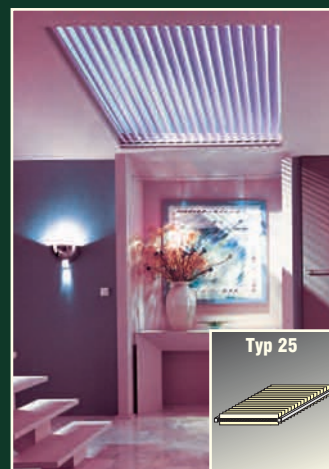

**Fragen Sie nach der waschbaren TREVIRA CS-Kollektion**

(Lamellen nach dem Waschen einfach feucht aufhängen und wenn nötig bügeln.)

Typ 40

Slope-Anlagen  
(niedrige Seite links oder rechts möglich)

Typ 80

horizontal gebogene Anlagen

Typ 90

vertikal gebogene Anlagen

Typ 25

Plafond-Anlagen  
(mit federgespannten Lamellen zwischen zwei Schienen)

Alulamellen - moderne, metallische Optik in 3 Farben  
(auch als perforierte Lamellen)