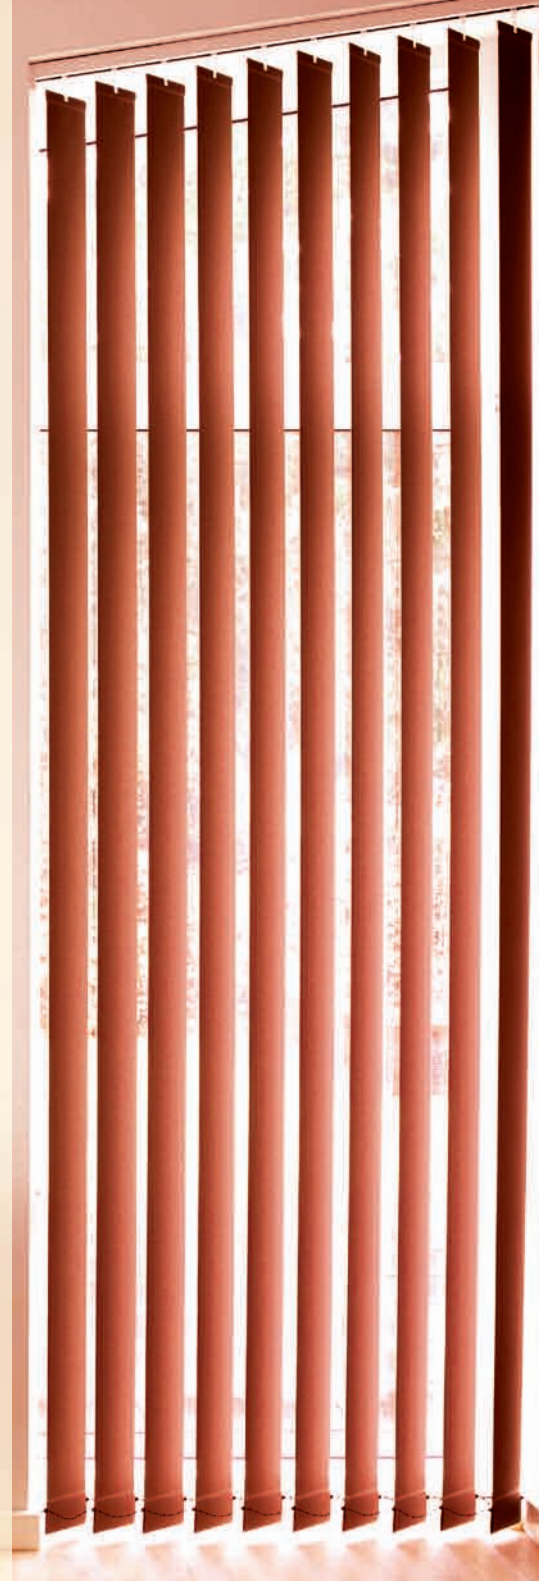

Beschwerungsplatte + Kette