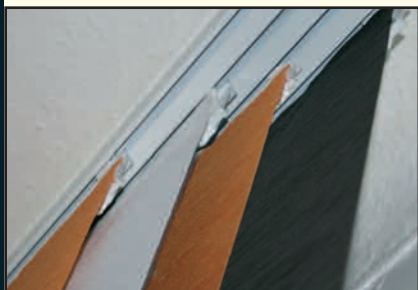

TECHNIK

Die Paneele sind in 2- bis 5-läufige Schienen (in weiß oder silber) eingehängt. Sie können entweder einzeln voneinander verschoben werden oder mit Hilfe eines Mitnehmers gemeinsam bewegt werden. Die Anzahl und Anordnung der Schienen kann individuell bestimmt und kombiniert werden. So lassen sich problemlos auch sehr breite Anlagen realisieren.

Die Paneelbreiten können zwischen 50 cm und 130 cm individuell bestimmt werden (stoffabhängig).