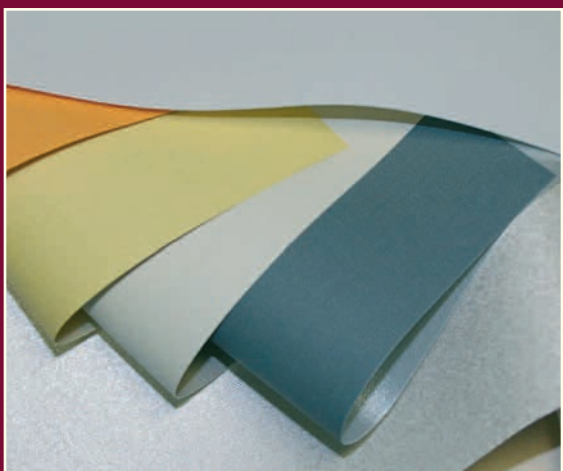

BLENSCHUTZ

Besonders im Objektbereich gewinnen Flächenvorhänge zunehmend an Beliebtheit. Durch die Flexibilität lassen sich ganz leicht Großräume optisch und akustisch untergliedern.

Sie verleihen speziell großen Glasflächen in Privat- als auch in Büroräumen eine individuelle Note.

In Büros können Sie mit Paneelen aus speziellen Geweben ein blendfreies Arbeiten am Bildschirmarbeitsplatz erzielen und Räume vor einer unerwünschten Aufheizung schützen.

Mit unseren Flächenvorhängen erreichen Sie einen effektiven Sonnen- und Blendschutz.

perlglanzbeschichtete Stoffe eignen sich durch die hohe Wärmereflexion besonders für PC-Arbeitsplätze