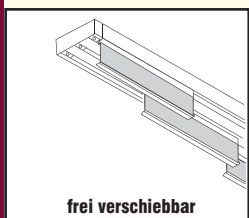

Die Paneelbreiten können zwischen 50 cm und 130 cm individuell bestimmt werden (stoffabhängig).

4-läufig, 4 Paneele,
gekoppelt mit (Paneel-)Mitnehmern

4-läufig, 5 Paneele,
gekoppelt mit (Paneel-)Mitnehmern

5-läufig, 5 Paneele,
frei verschiebbar ohne Mitnehmer

Dekorationsbeispiel 1

Dekorationsbeispiel 2

Dekorationsbeispiel 3

Bedienvarianten:

Elektrische Bedienung über eine Motorschiene:

Bedienen Sie jetzt Ihre Flächenvorhänge ganz bequem per Funk oder Schalter über eine Motorschiene.